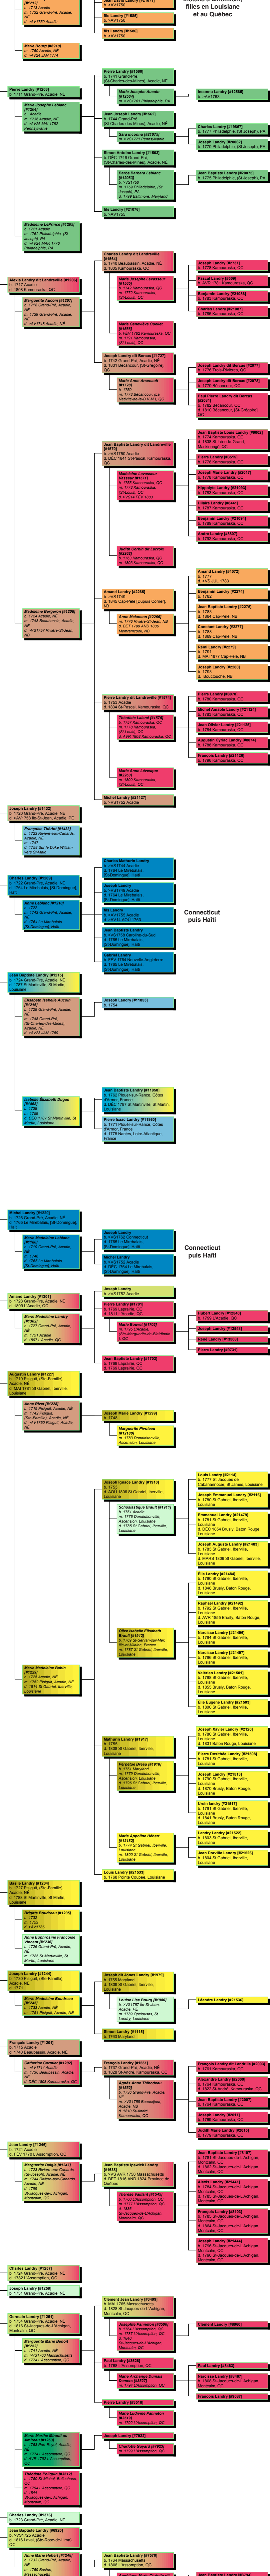

Descendants of René le cadet Landry sur 6 générations et leurs résidences avant, durant et après la déportation (hommes Landry, 1630-1800)

Voir la dernière page du présent document pour la signification des codes couleurs identifiant les lieux de résidence des individus.

b. : date et lieu de naissance
d. : date et lieu de décès
m. : date et lieu de mariage
: numéro de l'individu dans le site Internet de généalogie des Landry au <http://mwlndry.ca/genealog/searchform.php> dans l'arbre Landry en Amérique. Ou simplement pour l'individu #1211 on inscrit <http://mwlndry.ca/genealog/getperson.php?personID=I1211&tree=05> dans la barre d'adresse de Internet Explorer et on clique directement sur généalogie.

Marcel Walter Landry
marcel1@mwlndry.ca - avril 2010