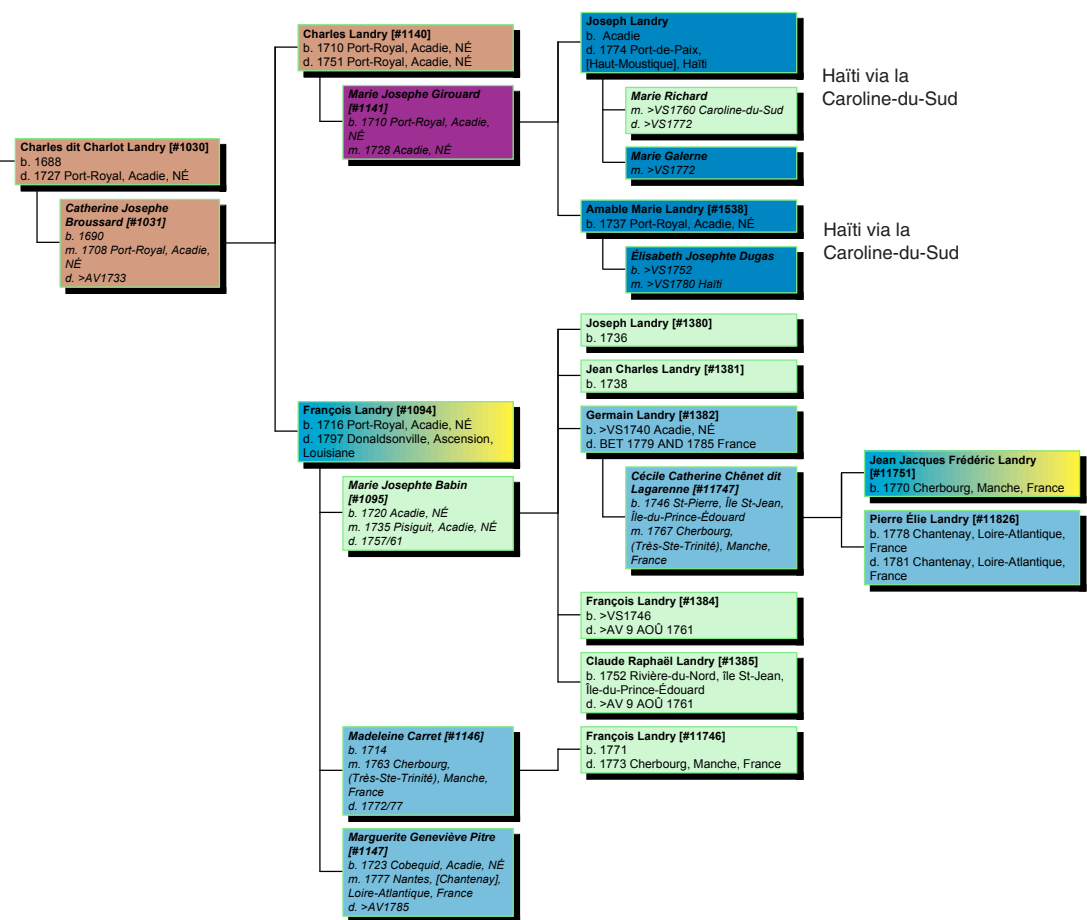

**Codes couleurs des lieux d'exil.**

Exemple, lorsque le couleur du rectangle est comme celui de France - Louisiane,

ceci indique que la personne est partie de l'Acadie, a été déportée en France, puis en Louisiane où elle est finalement demeurée (décédée).