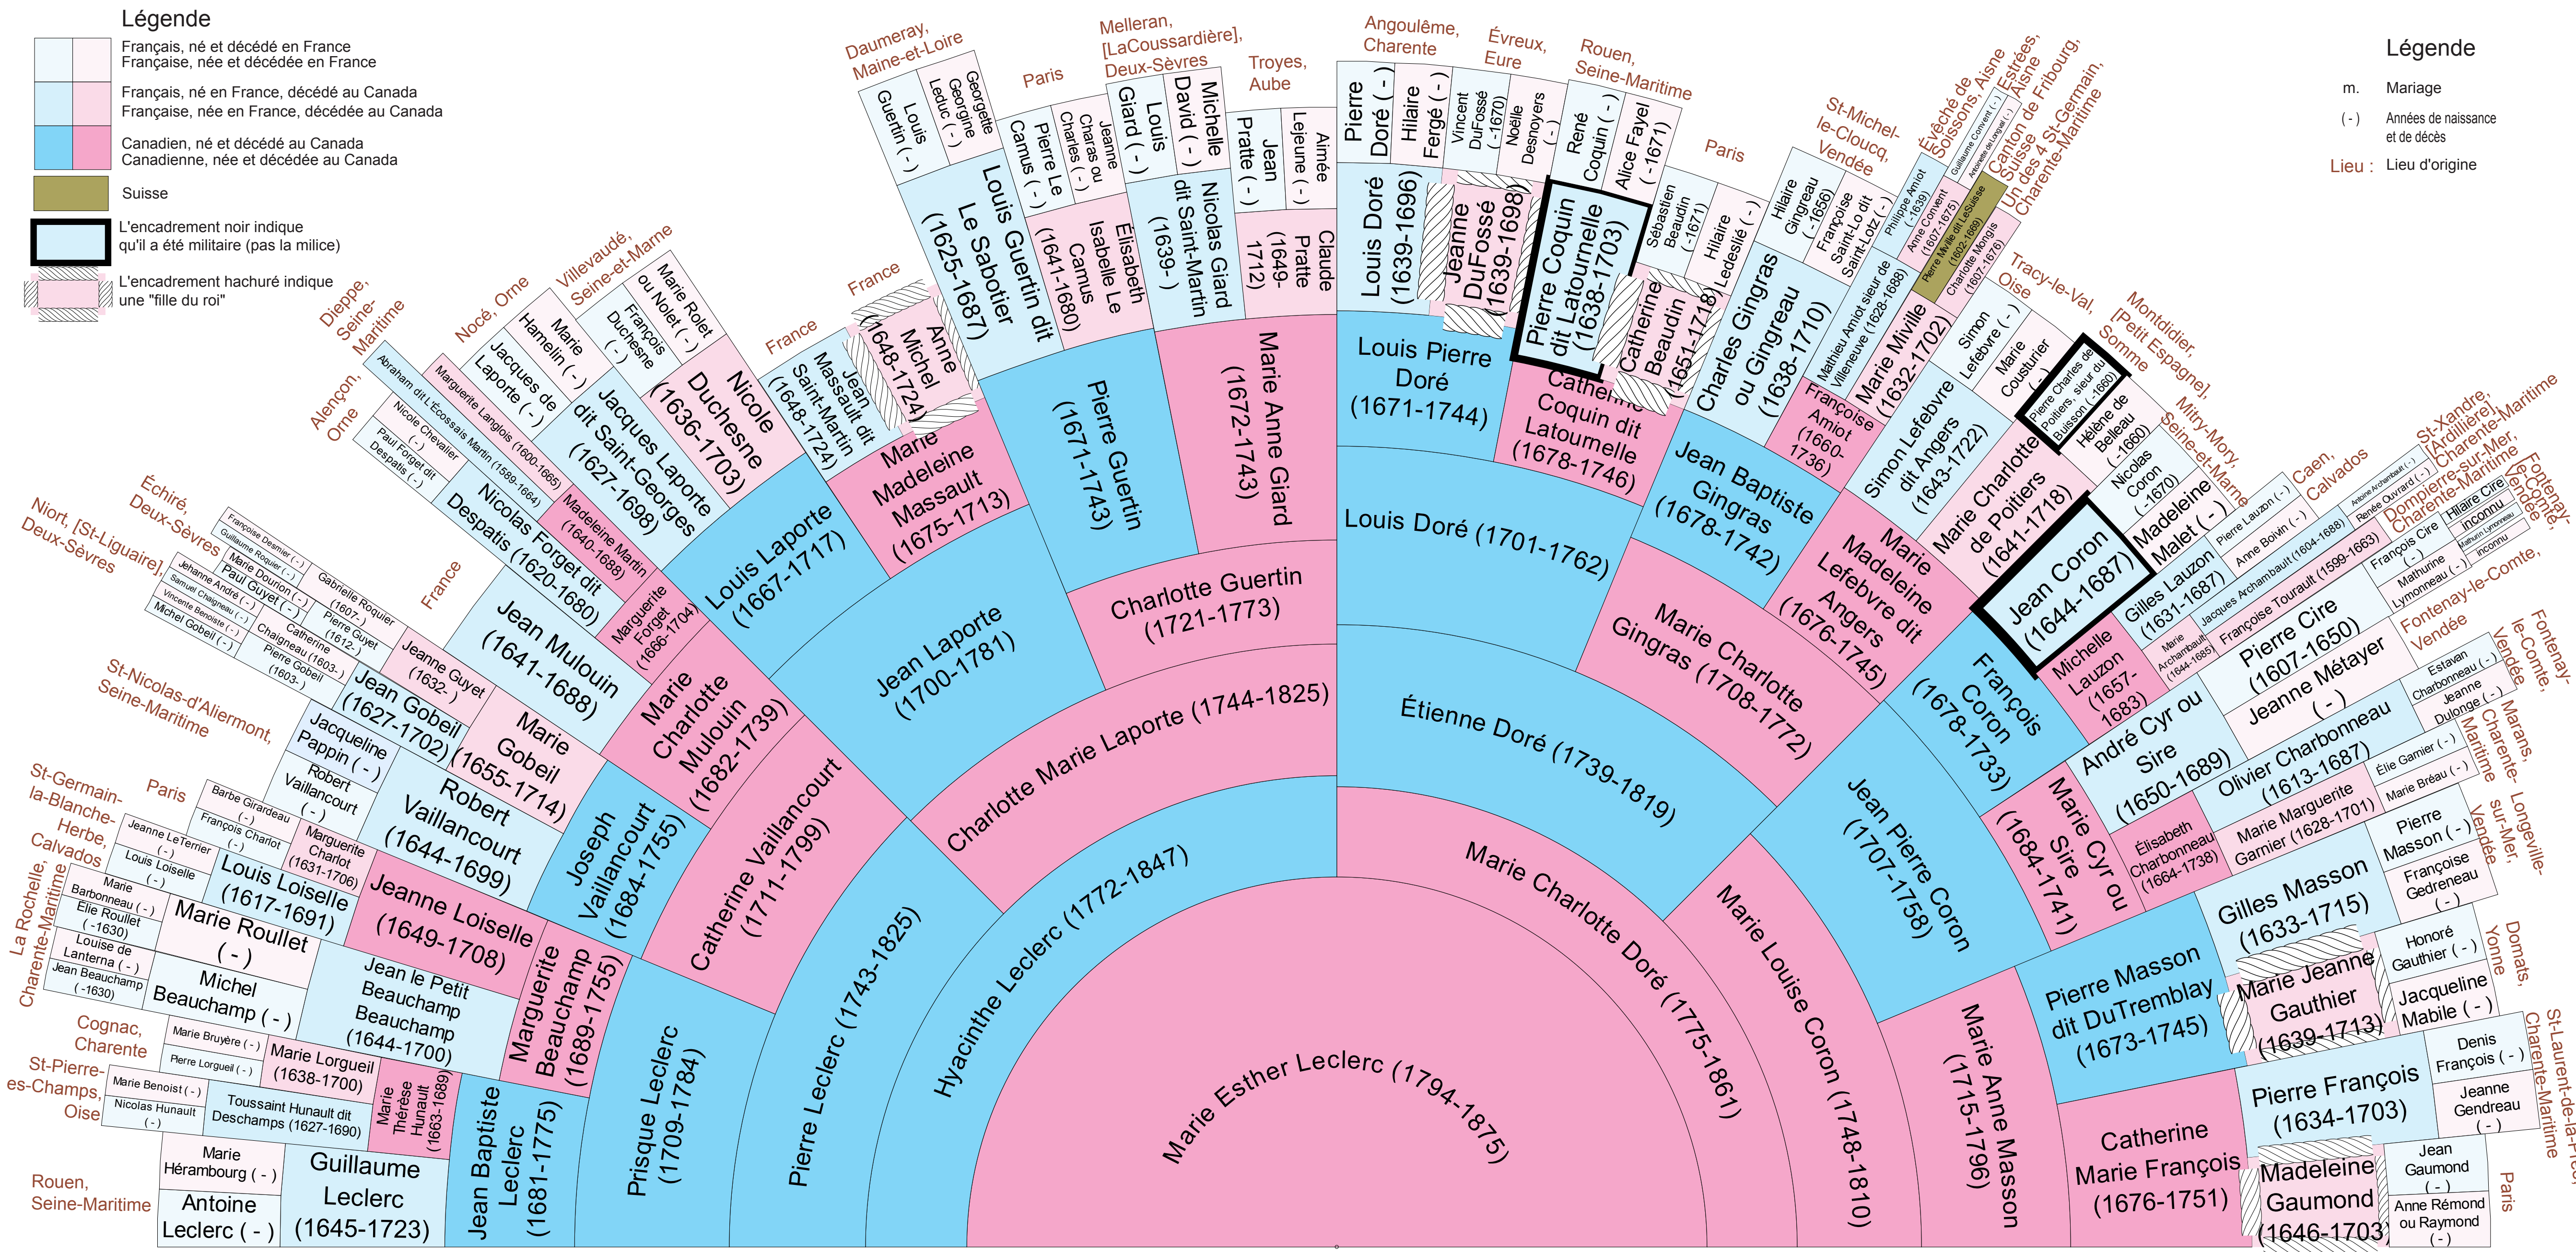

Légende

Français, né et décédé en France
 Française, née et décédée en France
 Français, né en France, décédé au Canada
 Française, née en France, décédée au Canada
 Canadien, né et décédé au Canada
 Canadienne, née et décédée au Canada
 Suisse
 L'encadrement noir indique qu'il a été militaire (pas la milice)
 L'encadrement hachuré indique une "fille du roi"

Légende

m. Mariage
 (-) Années de naissance et de décès
 Lieu : Lieu d'origine

1600 1610 1620 1630 1640 1650 1660 1670 1680 1690 1700 1710 1720 1730 1740 1750 1760 1770 1780 1790 1800 1810 1820 1830 1840 1850 1860 1870 1880 1890 1900 1910 1920 1930 1940 1950 1960 1970 1980 1990 2000